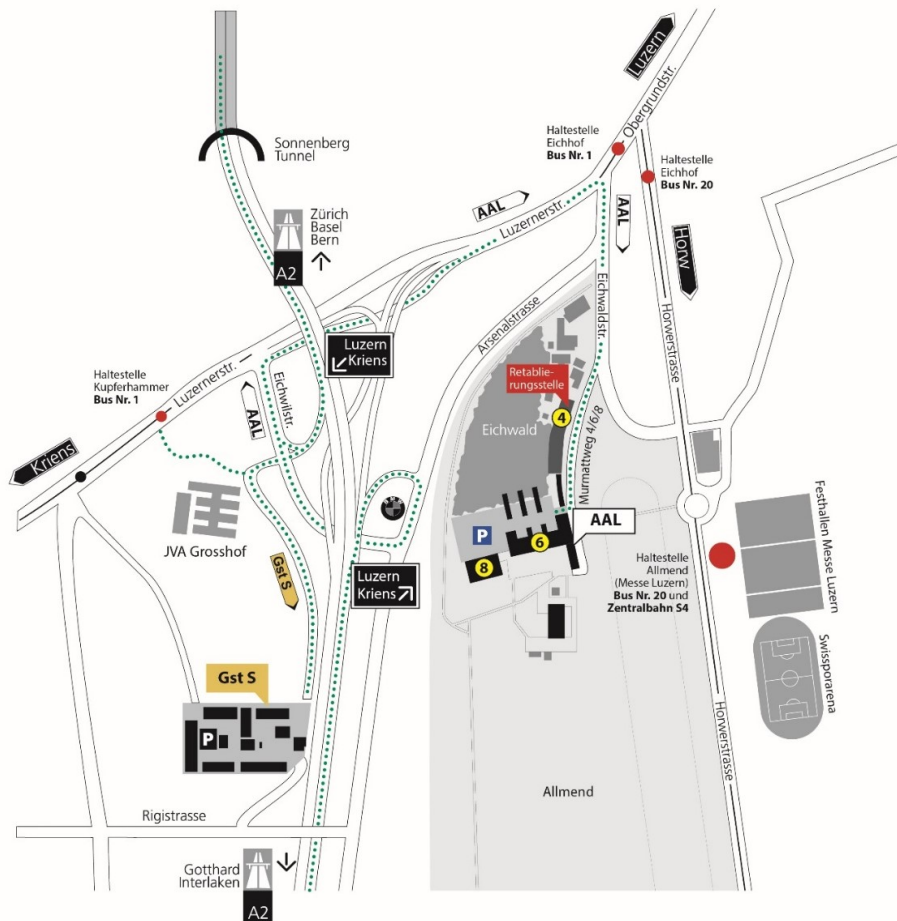

Piano d'accesso

Percorso in automobile:

Il Centro d'istruzione dell'esercito di Lucerna (CIEL) è raggiungibile in 3 minuti dall'uscita autostradale "Lucerne/Kriens".

Il CIEL dispone di un parcheggio. Gli ospiti e i visitatori del CIEL e del Ristorante Murmatt possono parcheggiare gratuitamente.

Percorso con i mezzi pubblici a partire dalla stazione ferroviaria o dalla stazione degli autobus di Lucerna:

Collegamento	Direzione	Fermata ●	Tempo di percorrenza
Verkehrsbetriebe Luzern Bus 20	Horw (Technikumstrasse)	Allmend (Messe Luzern)	7 Min.
Verkehrsbetriebe Luzern Bus 1	Obernau	Eichhof	6 Min.
Zentralbahn S4 / S5	Stans / Giswil	Luzern Allmend/Messe	3 Min.