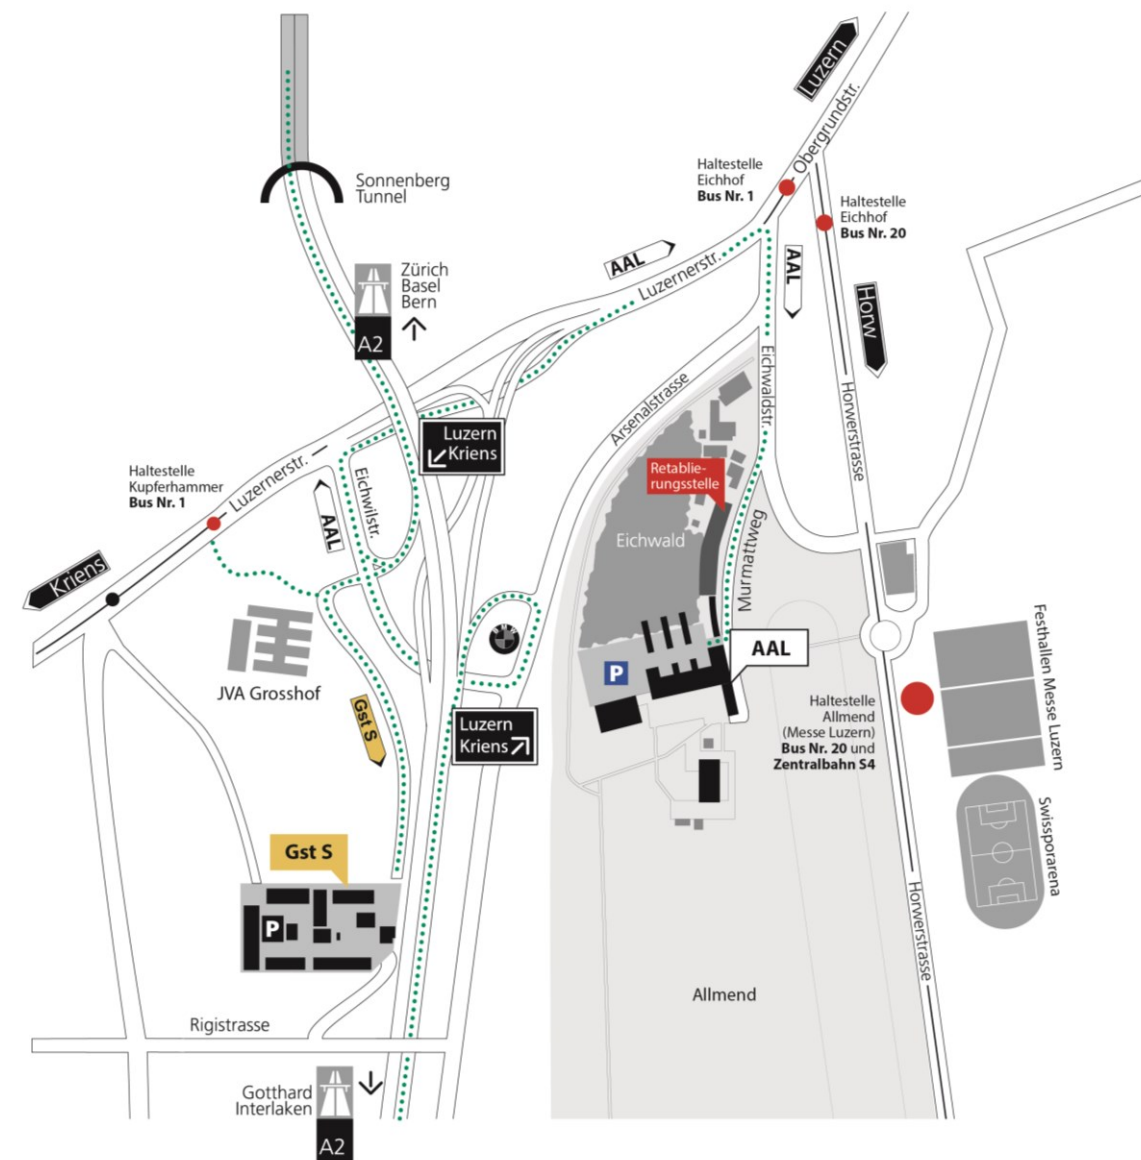

Anfahrtsplan

Auto:

Das Armee-Ausbildungszentrum (AAL) ist in 3 Minuten ab Autobahnausfahrt „Luzern/Kriens“ erreichbar.

Das AAL verfügt über eine Parkplatzbewirtschaftung. Gäste und Besucher des AAL und des Restaurants Murmatt parkieren kostenlos.

Öffentliche Verkehrsmittel ab Hauptbahnhof/Busbahnhof Luzern:

Verbindung	Richtung	Haltestelle	Fahrzeit
Verkehrsbetriebe Luzern Bus 20	Horw (Technikumstrasse)	Allmend (Messe Luzern)	7 Min.
Verkehrsbetriebe Luzern Bus 1	Obernau	Eichhof	6 Min.
Zentralbahn S4 / S5	Stans / Giswil	Luzern Allmend/Messe	3 Min.