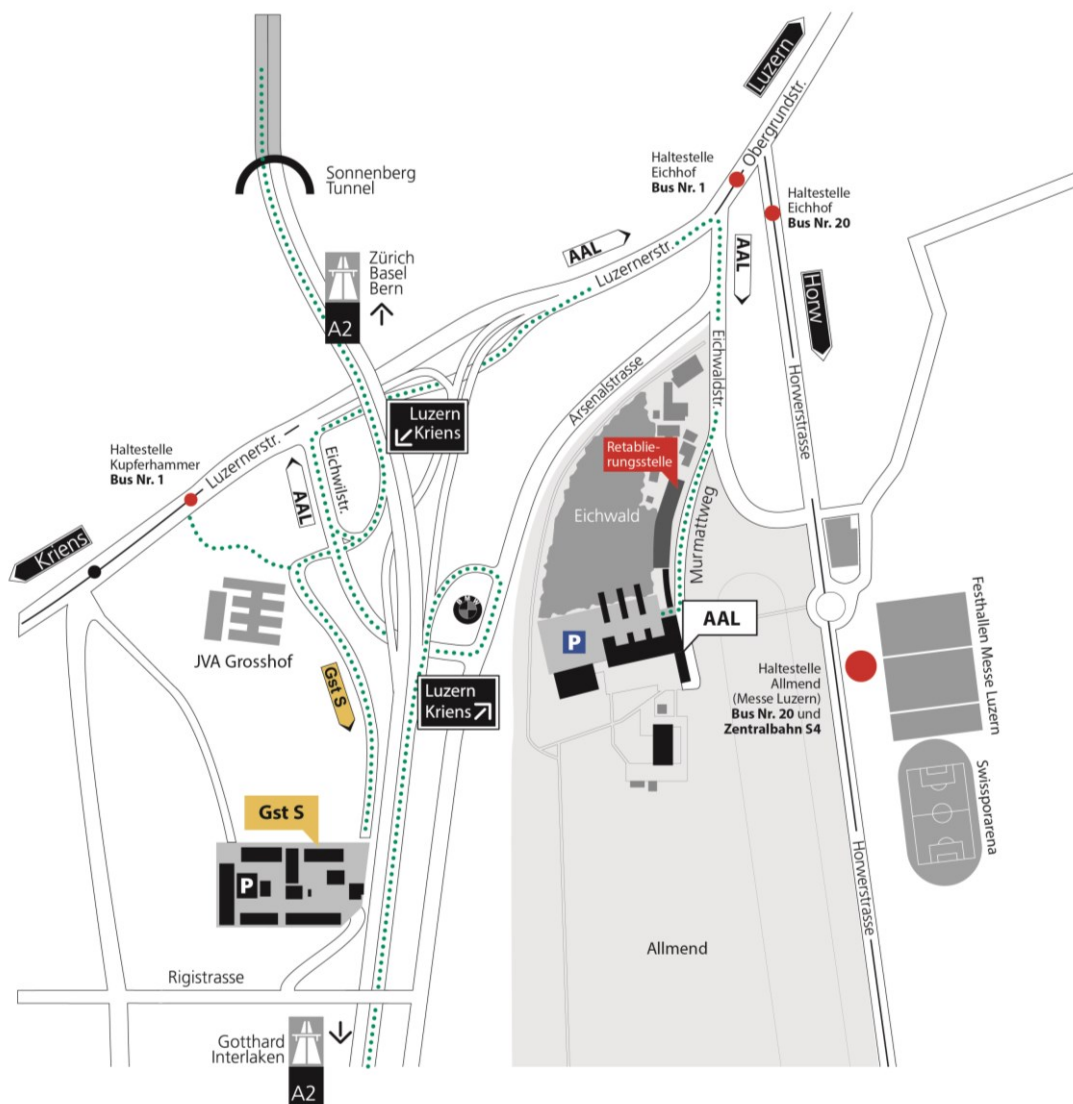

Plan d'accès

Accès en voiture:

Le Centre d'instruction de l'armée (AAL) peut être atteint en 3 minutes depuis la sortie d'autoroute "Luzern/Kriens". Suivez le panneau "AAL".

Il y a assez de places de parking à disposition pour les clients et les visiteurs de l'AAL et du restaurant Murmatt.

Accès en transports publics depuis la gare centrale/gare routière:

correspondance	direction	station	durée
Verkehrsbetriebe LU Bus 20	Horw (Technikumstrasse)	Allmend (Messe Luzern)	7 Min.
Verkehrsbetriebe LU Bus 1	Obernau	Eichhof	6 Min.
Zentralbahn S4 / S5	Stans / Giswil	Luzern Allmend/Messe	3 Min.