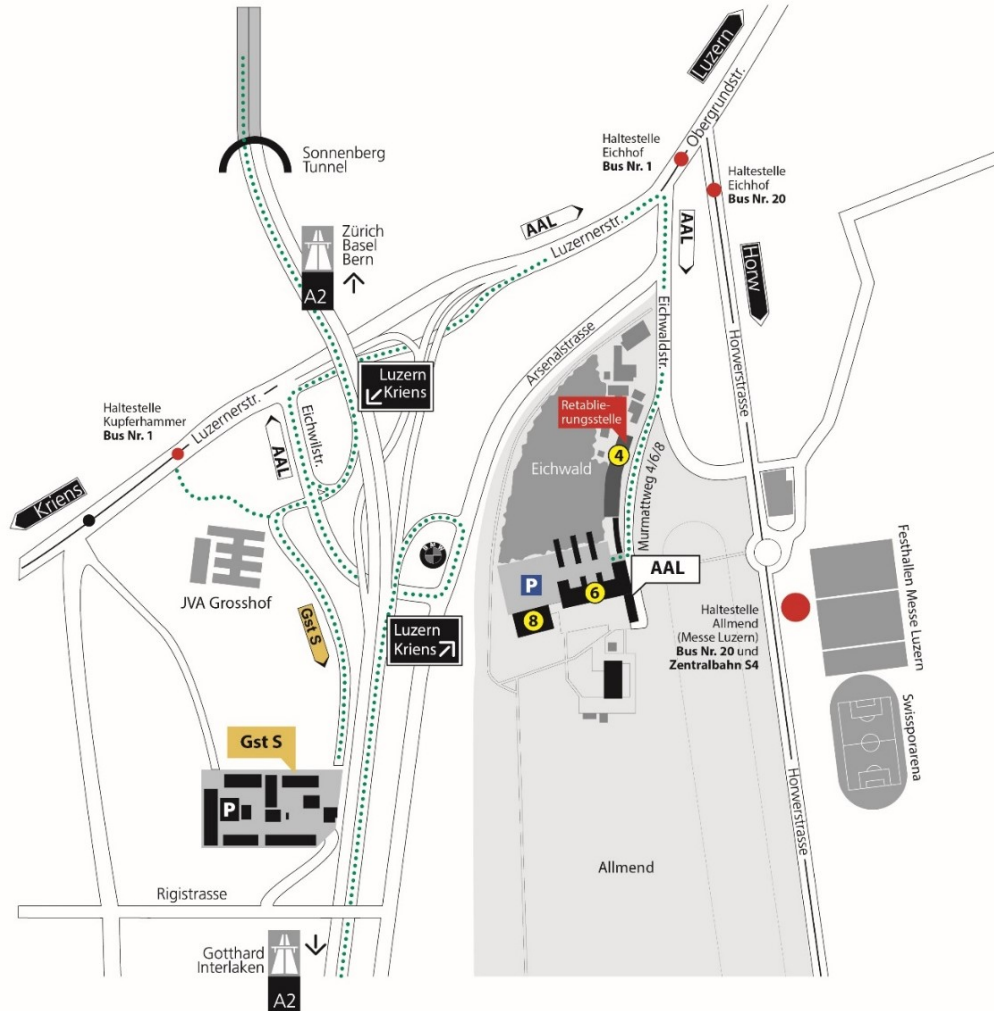

**Plan d'accès**

**Accès en voiture:**

Le Centre d'instruction de l'armée (CIAL) est accessible en 3 minutes à partir de la sortie d'autoroute "Luzern/Kriens". Suivez le panneau "AAL".

Le CIAL dispose d'un contingent de places de parc. Les invités et visiteurs du CIAL et du restaurant Murmatt peuvent stationner gratuitement.

**Déplacement avec les transports publics à partir de la gare de Lucerne:**

Liaison	Direction	Arrêt <span style="color: red;">●</span>	Temps de parcours
Verkehrsbetriebe LU Bus 20	Horw (Technikumstrasse)	Allmend (Messe Luzern)	7 Min.
Verkehrsbetriebe LU Bus 1	Obernau	Eichhof	6 Min.
Zentralbahn S4 / S5	Stans / Giswil	Luzern Allmend/Messe	3 Min.