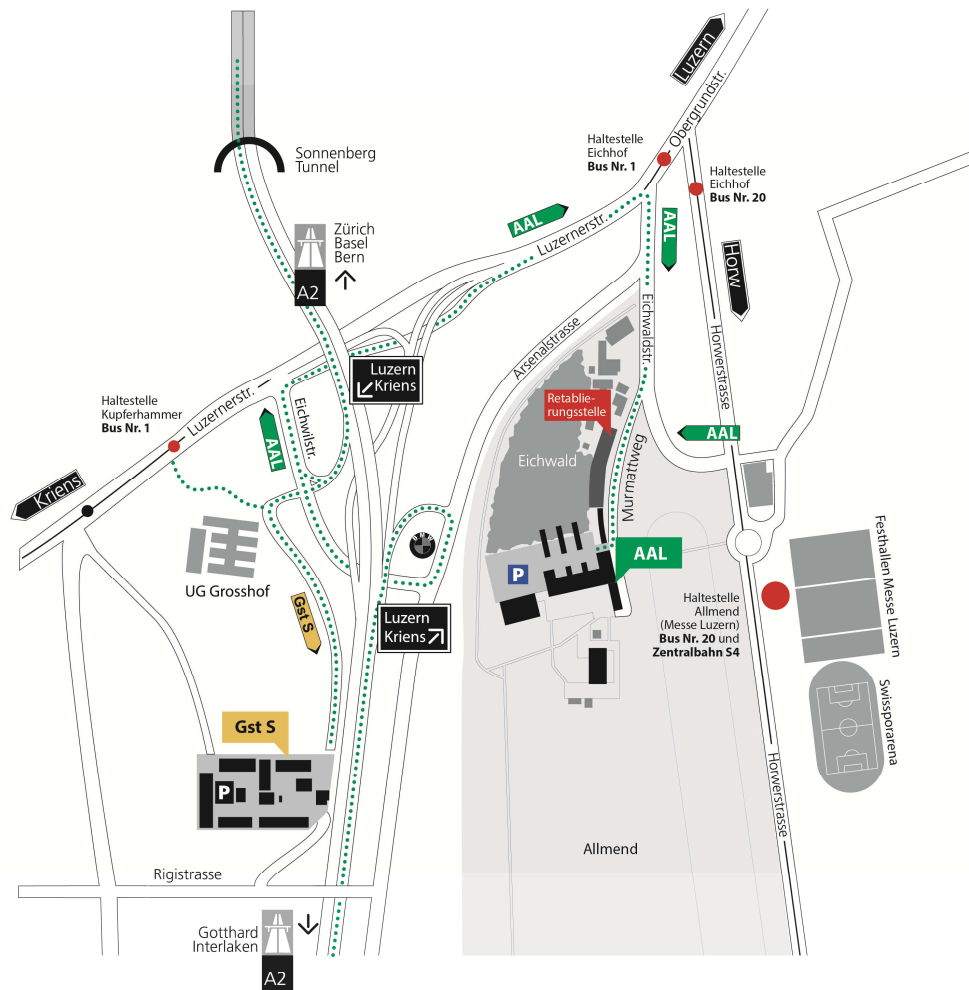

Anfahrtsplan Retablierungsstelle

Auto:

Die Retablierungsstelle ist in 3 Minuten ab der Autobahnausfahrt 27-Luzern-Kriens erreichbar und befindet sich auf dem Areal des Armee-Ausbildungszentrum (AAL).

Für die Kundschaft verfügt die Retablierungsstelle über eine beschränkte Anzahl von Parkplätzen.

Öffentliche Verkehrsmittel ab Hauptbahnhof/Busbahnhof Luzern:

Verbindung	Richtung	Haltestelle	Fahrzeit
Verkehrsbetriebe Luzern Bus 20	Horw (Technikumstrasse)	Eichhof	10 Min
Verkehrsbetriebe Luzern Bus 1	Kriens/Obernau	Eichhof	10 Min
Zentralbahn S4	Stans	Luzern Allmend/Messe	2 Min